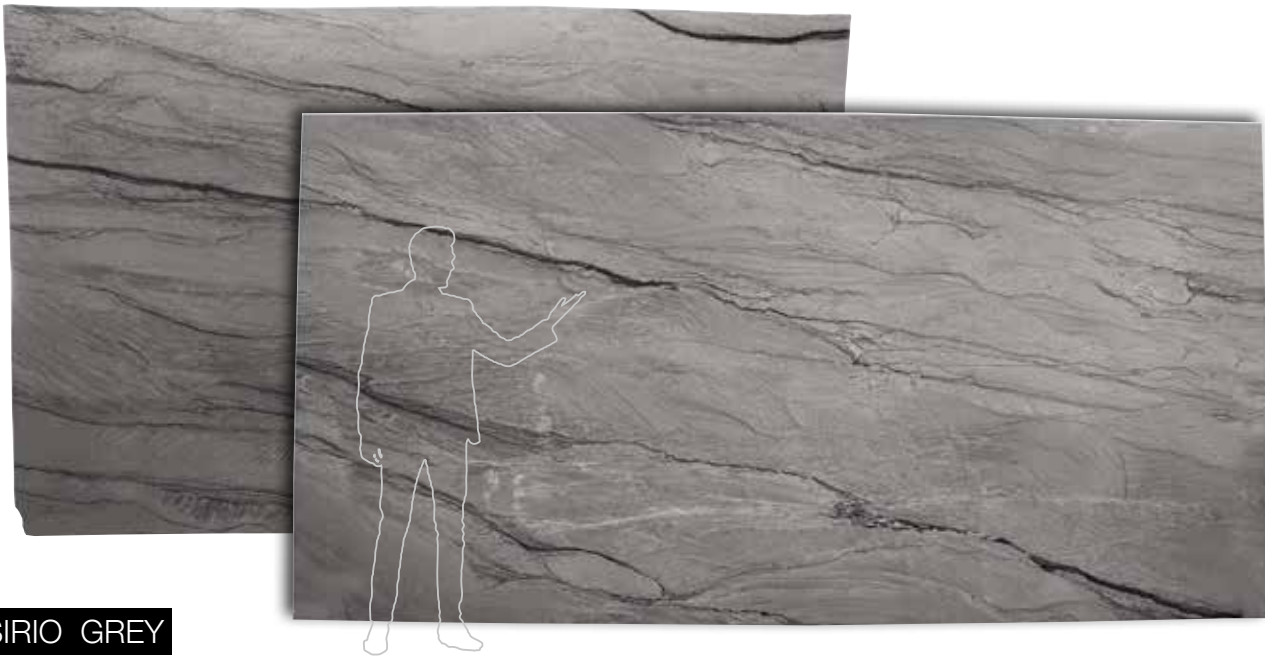

Naturstein in zeitloser Eleganz verschmilzt in modernem Design und Funtionalität.

Your Natural choice

COTTON WHITE

SIRIO GREY

ORION BLACK

Punti di forza. Points of strength.

Pietra naturale
Natural stone
Naturstein